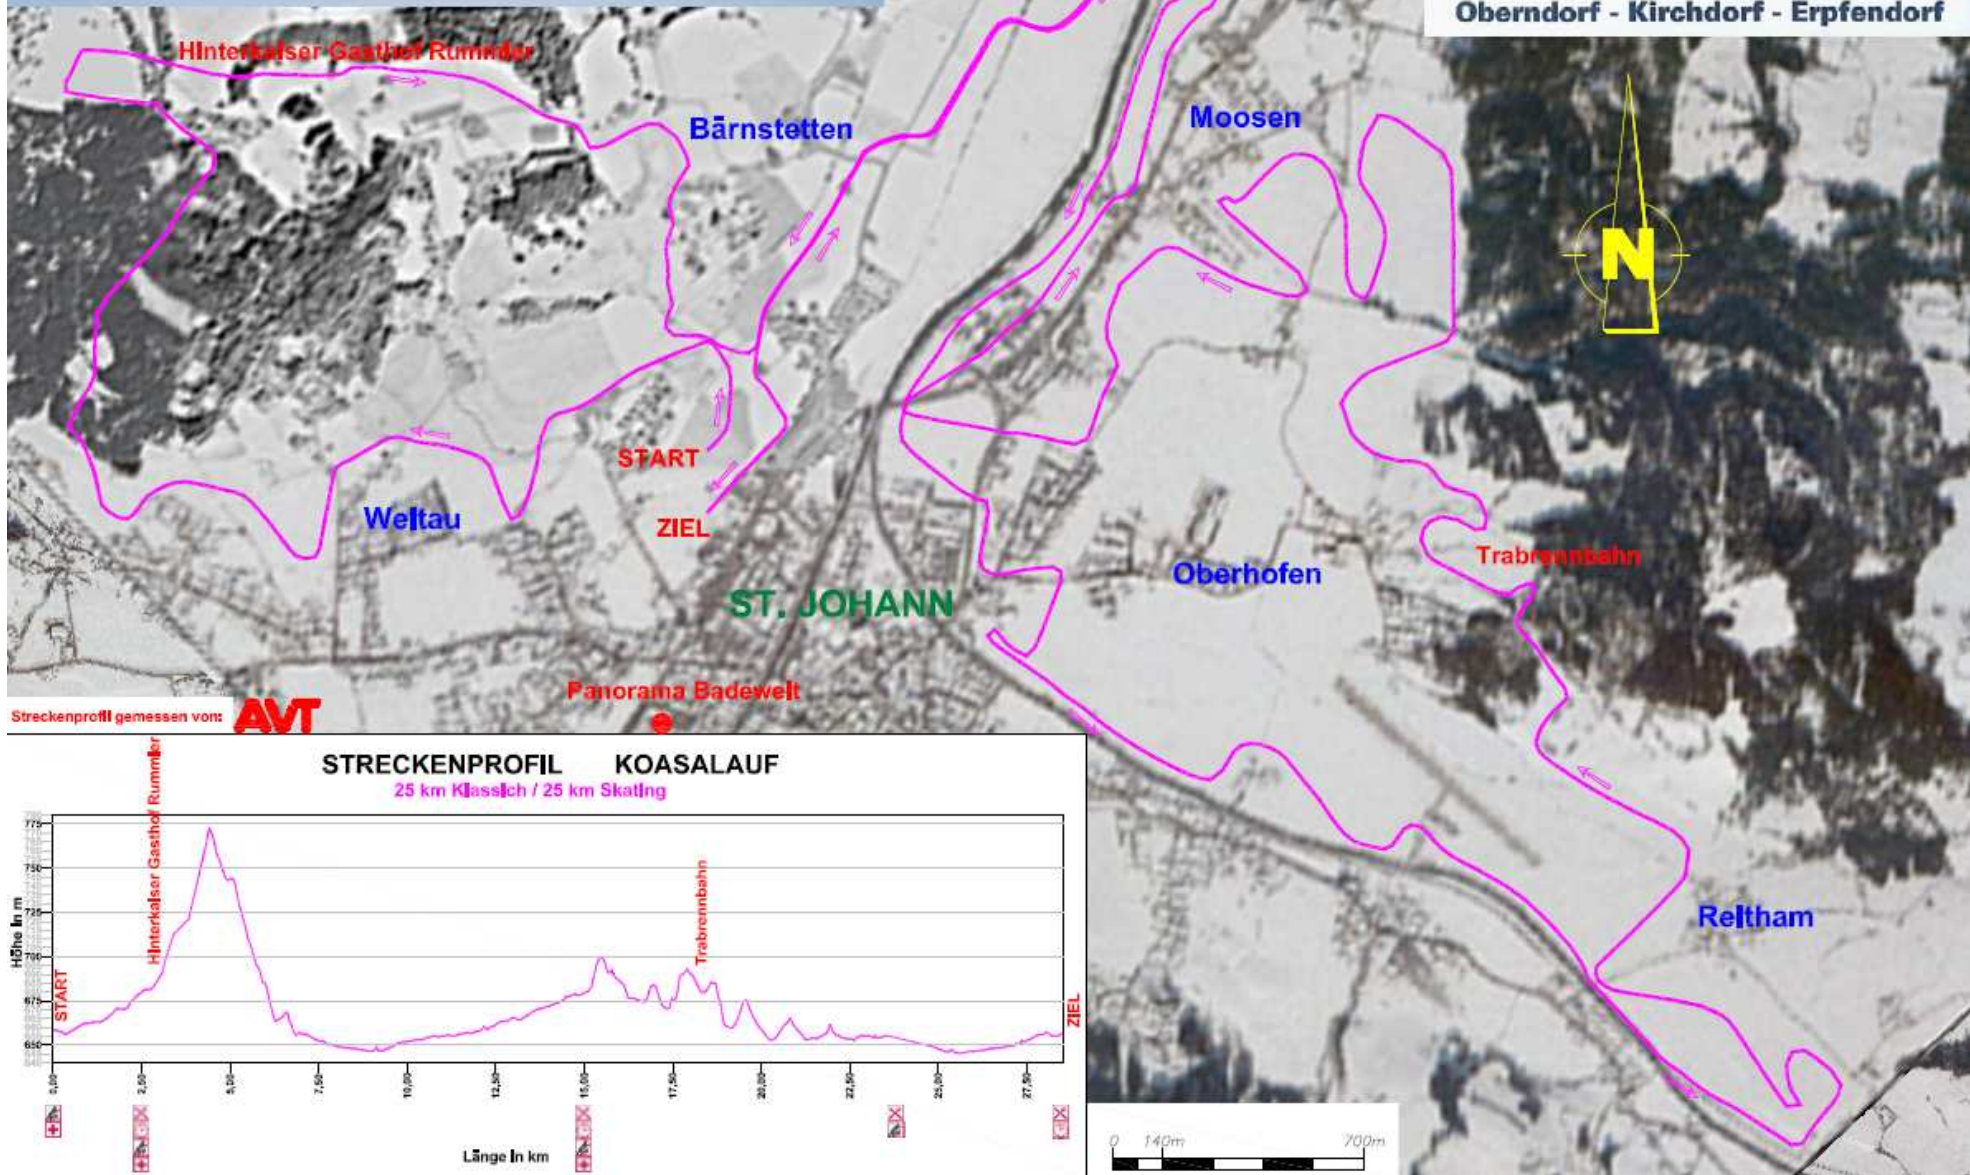

38. INTERNATIONALER TIROLER
Koasalauf
 13.-14.02.2010 www.koasalauf.at
 1. SKIMARATHON EUROPAMEISTERSCHAFT

Kitzbüheler Alpen

St. Johann in Tirol
 Oberndorf - Kirchdorf - Erpfendorf

Streckenprofil gemessen von: **AVT**

STRECKENPROFIL KOASALAUFL
 25 km Klassisch / 25 km Skating