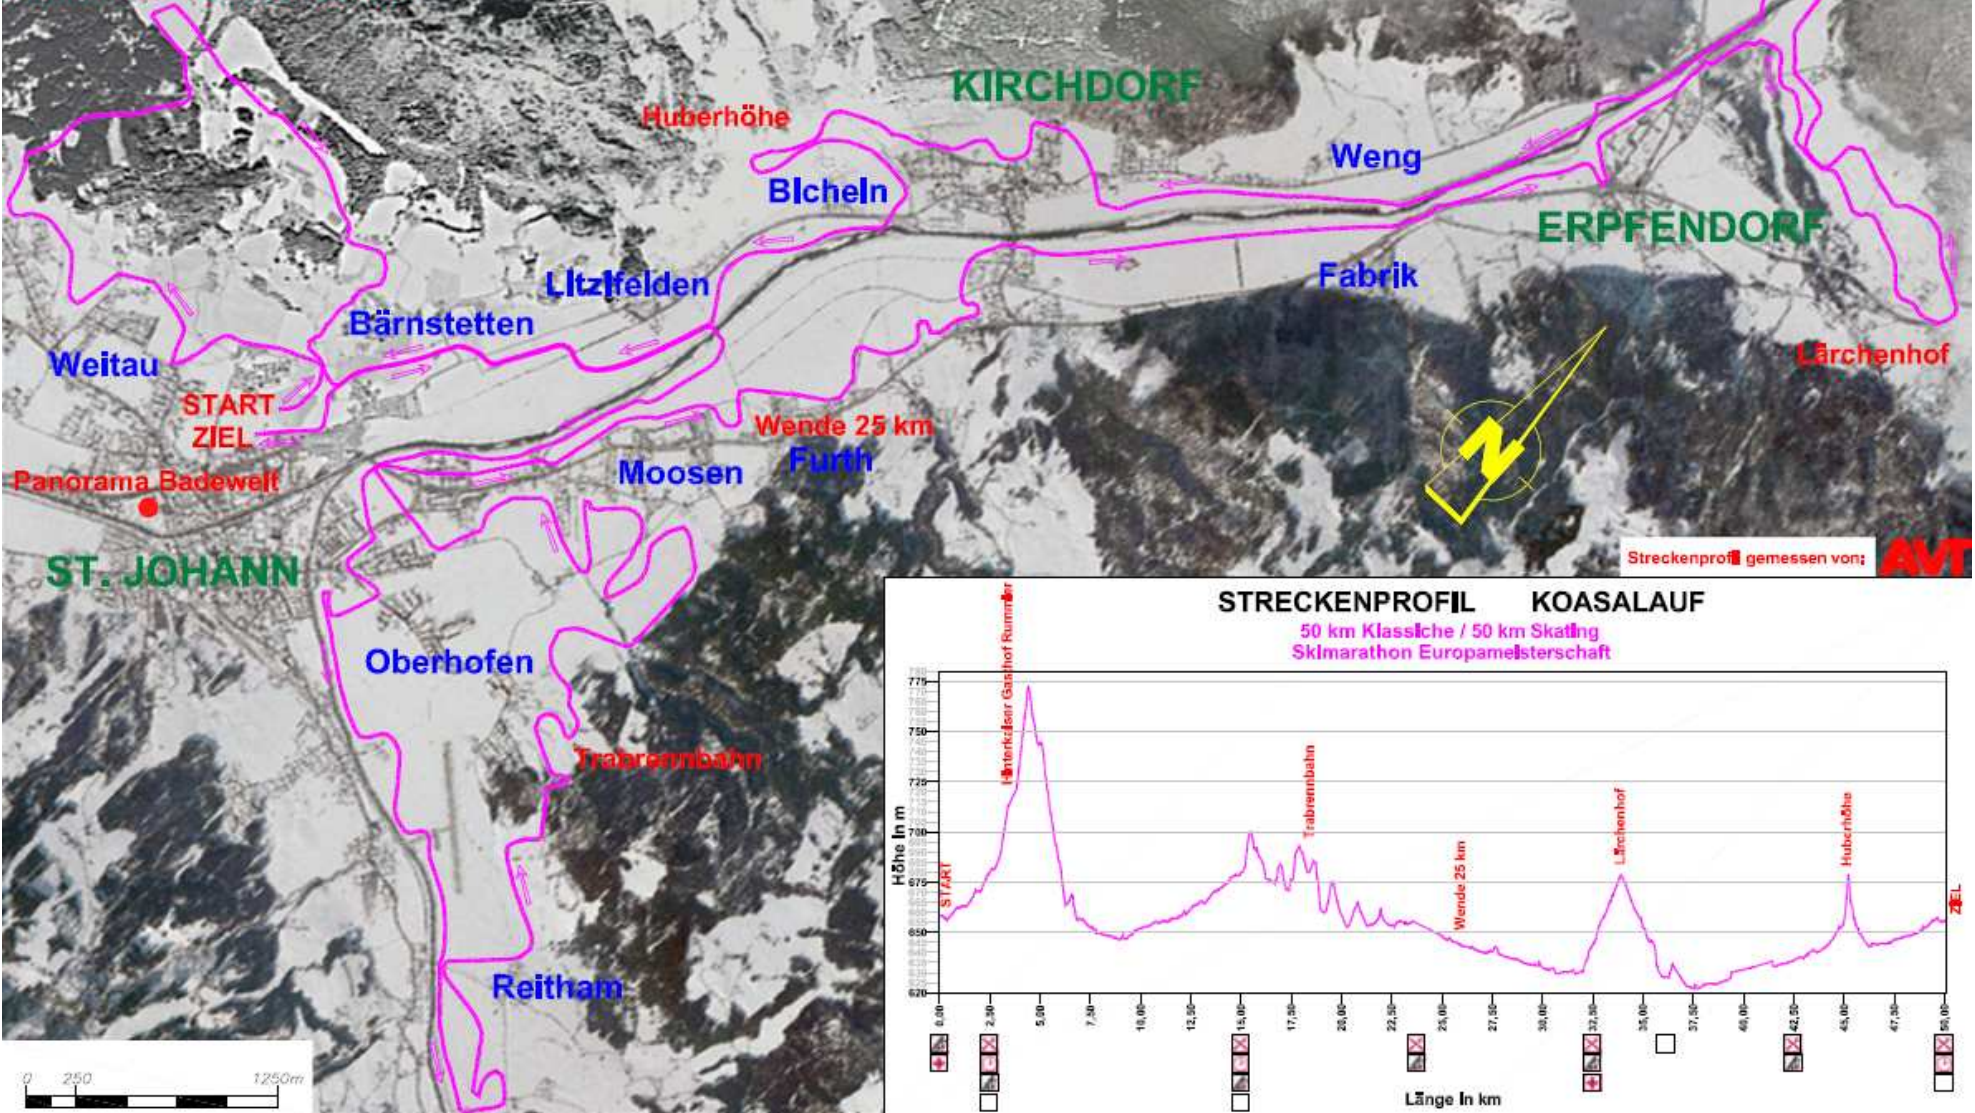

St. Johann in Tirol
Oberndorf - Kirchdorf - Erpfendorf

Hinterkaiser Gasthof Rummler

Streckenprofil gemessen von: **AVT**

STRECKENPROFIL KOASALAUF
50 km Klassische / 50 km Skating
Skimarathon Europameisterschaft