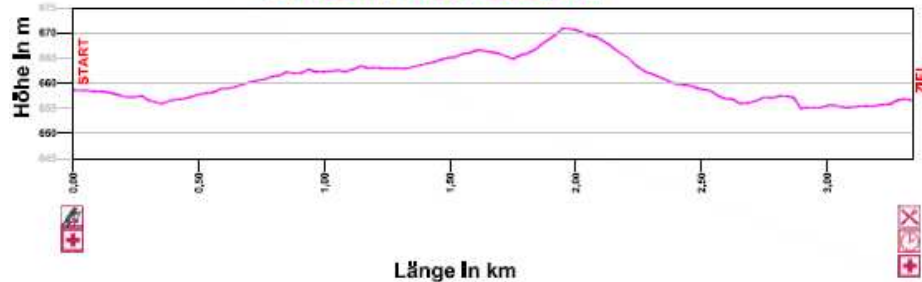

38. INTERNATIONALER TIROLER

Koasalauf

13.-14.02.2010

www.koasalauf.at

1. SKIMARATHON EUROPAMEISTERSCHAFT

Streckenprofile gemessen von: **AVT**

STRECKENPROFIL SUPERMINI KOASALAUF

800m Jahrgang 2003 und jünger

STRECKENPROFIL MINI KOASALAUF

2 km Kinder I und Kinder II

STRECKENPROFIL MINI KOASALAUF

4 km Schüler I und Schüler II

Länge in km

Kitzbüheler Alpen

St. Johann in Tirol
Oberndorf - Kirchdorf - Erpfendorf

1. Legende:
2. Supermini Koasalauf
   - Mini Koasalauf - Kinder
   - Mini Koasalauf Schüler