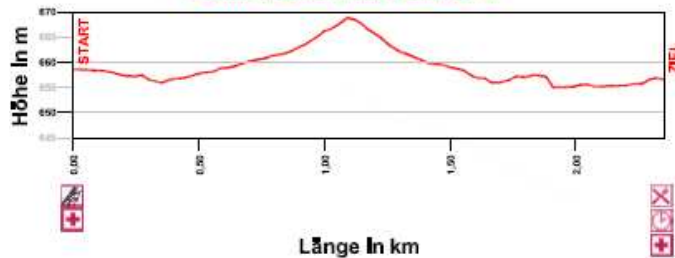

STRECKENPROFIL MINI KOASALAUF

4 km Schüler I und Schüler II