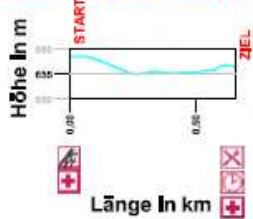

STRECKENPROFIL SUPERMINI KOASALAUF

800m Jahrgang 2003 und jünger

STRECKENPROFIL MINI KOASALAUF

2 km Kinder I und Kinder II