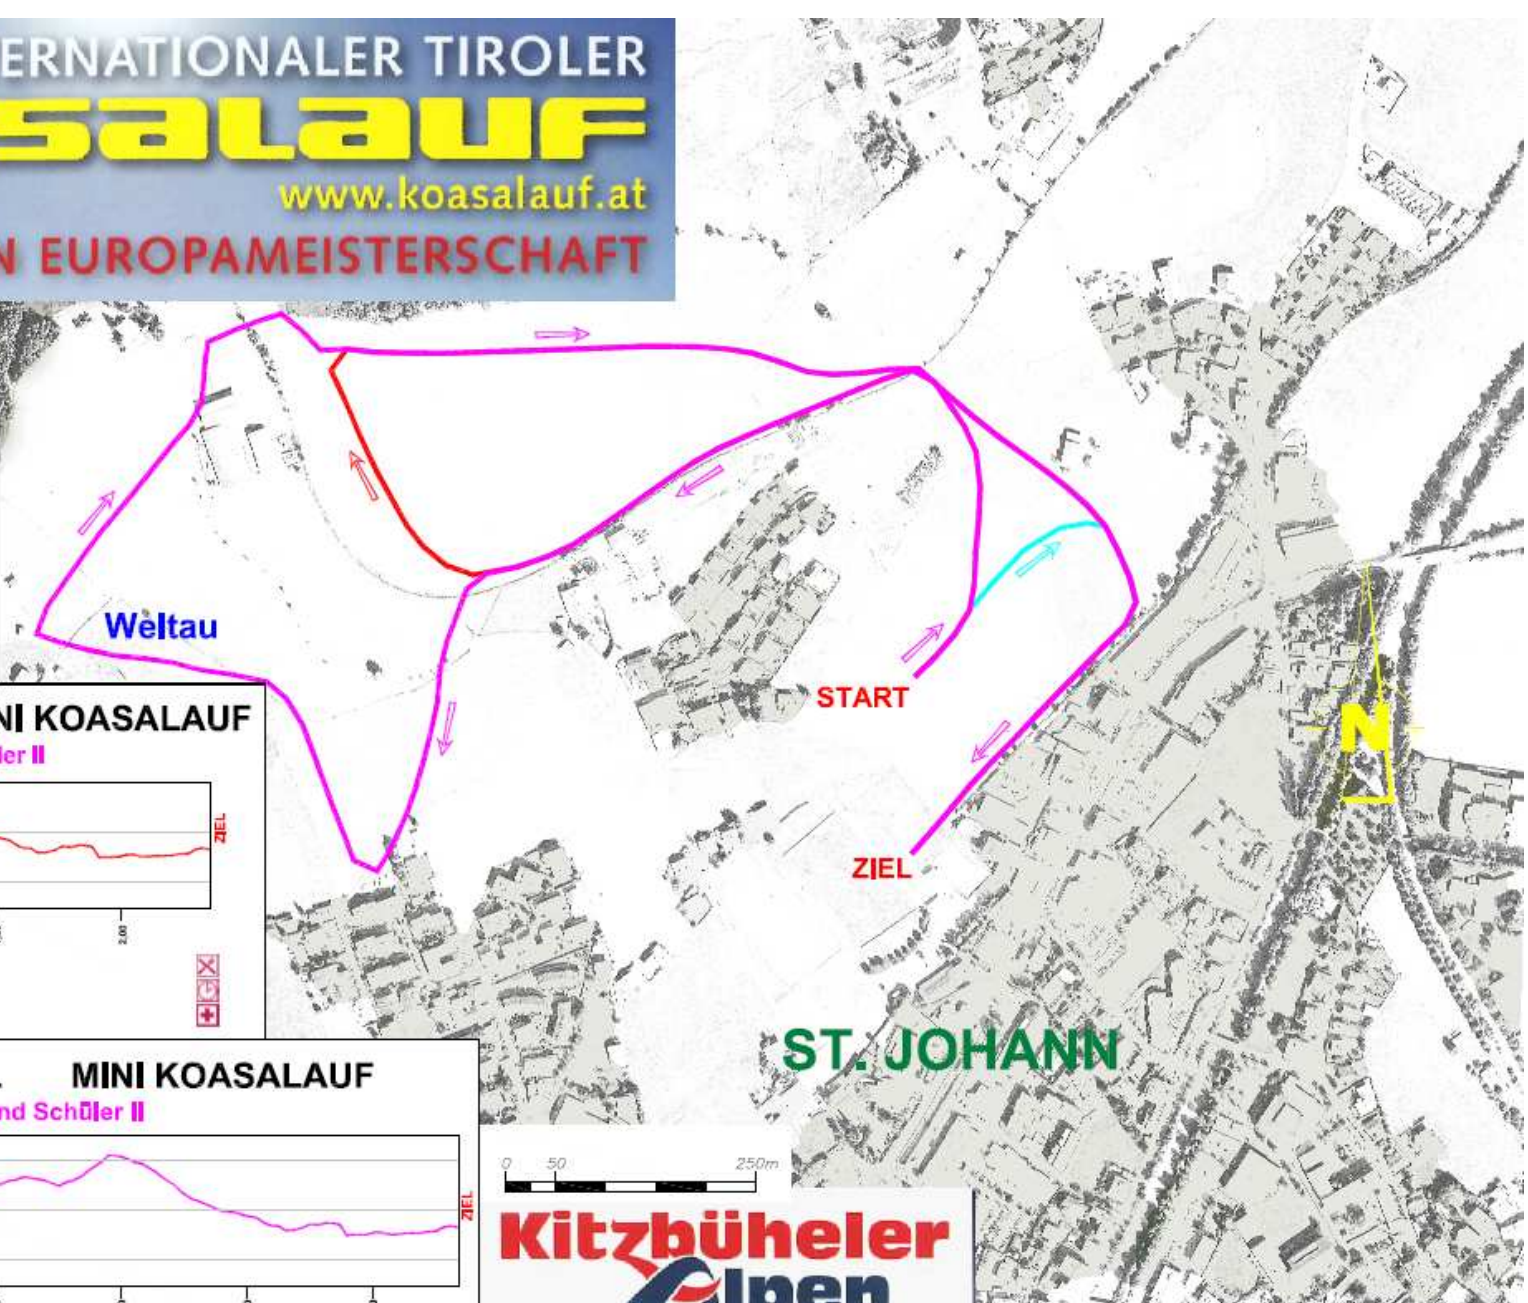

38. INTERNATIONALER TIROLER

## STRECKENPROFIL MINI KOASALAUF

2 km Kinder I und Kinder II

## STRECKENPROFIL MINI KOASALAUF

4 km Schüler I und Schüler II

Länge in km

# Kitzbüheler Alpen

St. Johann in Tirol  
Oberndorf - Kirchdorf - Erpfendorf

- Legende:
- Supermini Koasalauf
  - Mini Koasalauf - Kinder
  - Mini Koasalauf Schüler